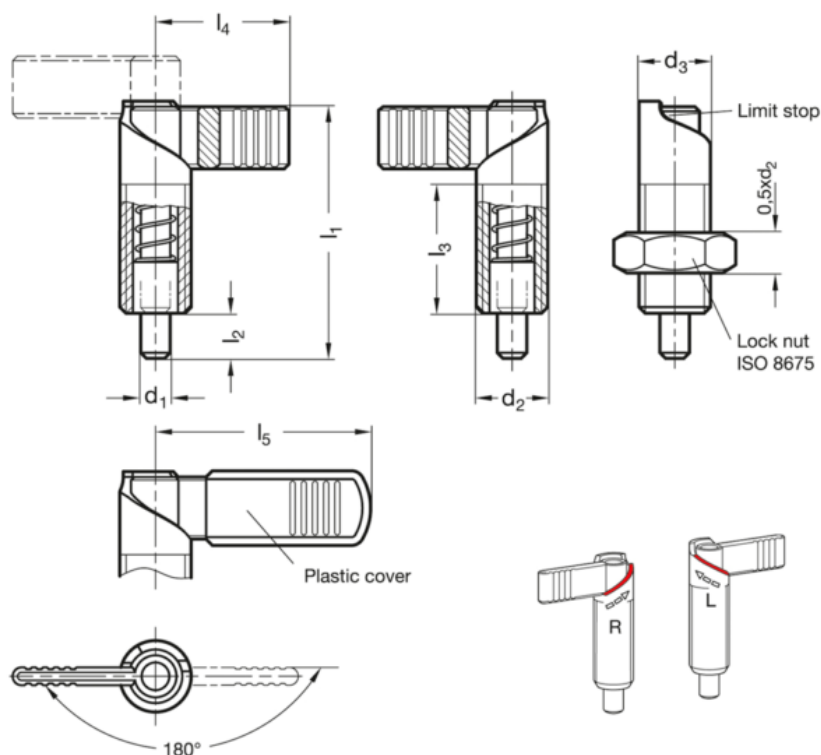

Varenummer: 2072156M1215LAK  
 Beskrivelse: E+G positioneringsbolt  
 GN 721.5-6-M12x1,5-LAK

## Mål

d1	= 6	l4	= 26
d2	= M12x1.5	l5	= -
d3	= 12	Vægt i (g)	= 138
fjedbund	= 8		
fjedtop	= 18		
l1	= 47		
l2	= 8		
l3	= 26		